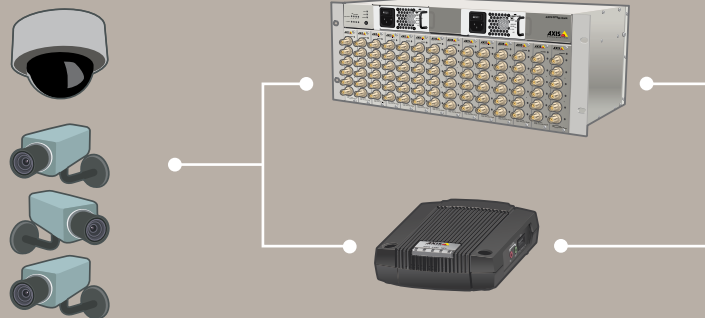

IP način: Kako funkcioniše

Zaštita postojećih CCTV ulaganja

Značajna ulaganja u analogne CCTV sisteme su već možda učinjena. Tehnološki pomak na mrežni video ipak ne mora da znači da postojeća ulaganja u analogni CCTV moraju da budu zanemarena. Sa Axis rešenjem za mrežni video možete integrisati svoj postojeći analogni sistem u rešenje zasnovano na IP. Ovo rešenje Vam omogućava da iskoristite brojne funkcionalnosti kao što su daljinske kontrole pravolinijskog kretanja/nagibom/zumiranjem, napajanje preko Etherneta, audio, video detekcije pokreta, a istovremeno zadovoljava potrebu za kvalitetom slike, mogućnostima snimanja, pouzdanosti i isplativosti.

Iskorištavanje IT ulaganja i postizanje ukupne niže cene vlasništva

Većina kompanija sada poseduje veoma brze mreže zasnovane na IP i povezane na internet. Dodavanjem Axis mrežnog video sistema jednostavno se koristi i proširuje ista infrastruktura da uključuje i video funkcionalnosti. Koristi se standardna IT oprema, kao što su prekidači, PC serveri za snimanje videa i memorije, tako da postojeća ulaganja u IT infrastrukturu i uređaje mogu da se iskoriste, osiguravajući povrat ulaganja.

Analogne kamere