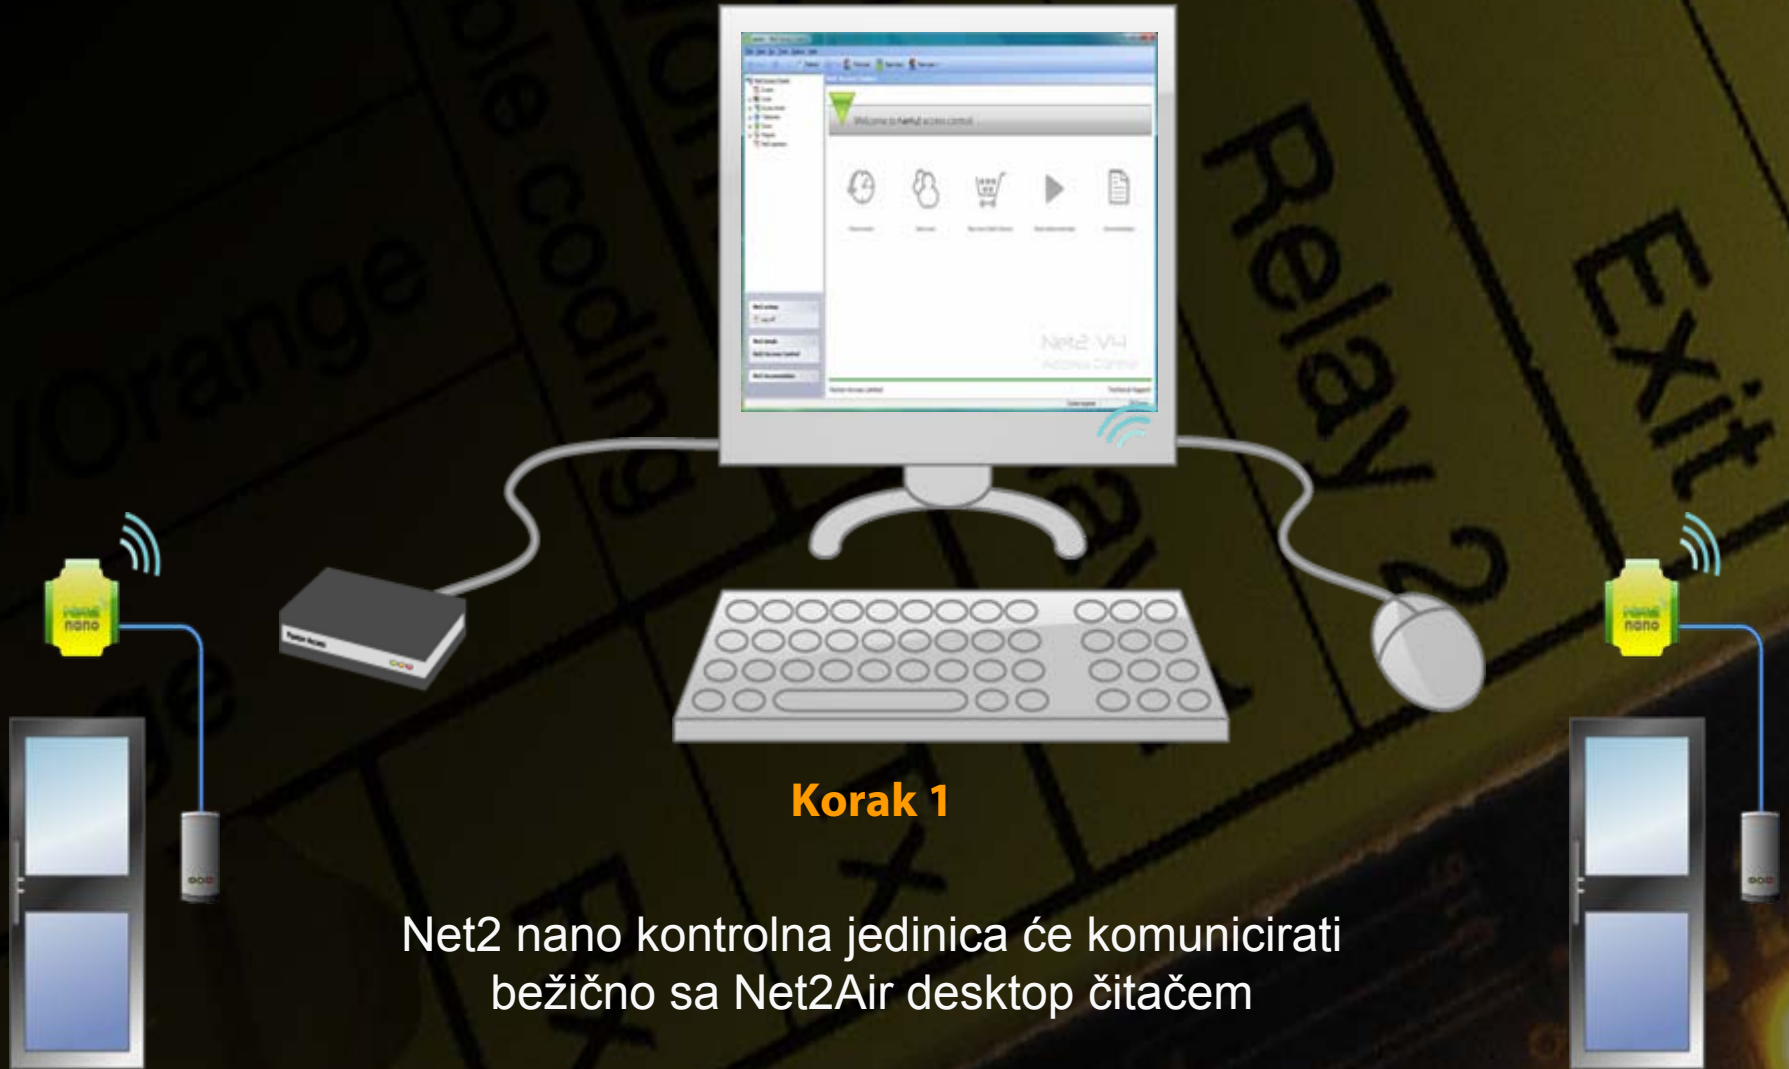

Novi Proizvodi

Net2 nano

Bežična (wireless) kontrolna jedinica

Korak 1

Povezati Čitač...

...električnu bravu...

...i napajanje

Korak 1

Instaliraj Net2 software na PC...

...prikluči na USB port Net2Air desktop čitač

Korak 1

Net2 nano kontrolna jedinica će komunicirati bežično sa Net2Air desktop čitačem

Podržava više kontrolnih jedinica

Paxton Access

Intelligent Access Control

Radi i offline

Čak i kada se komunikacija izgubi vrata i dalje funkcionišu, a podatci ostaju memorisani u kontroleru

Paxton Access

Intelligent Access Control

Kompletna integracija

Net2 nano kontrolna jedinica funkcioniše i u kombinaciji sa standardnom Net2 kontrolnom jedinicom

Rekapitulacija Net2 nano kontrolna jedinica

- Bežična komunikacija za brzu i jednostavnu instalaciju
- Izveštaji se memorišu po iventima
- Radi sa standardnim Net2 software
- Radi sa standardnim Net2 kontrolnim jedinicama
- Centralna kontrola
- Funkcioniše i po prestanku komunikacije