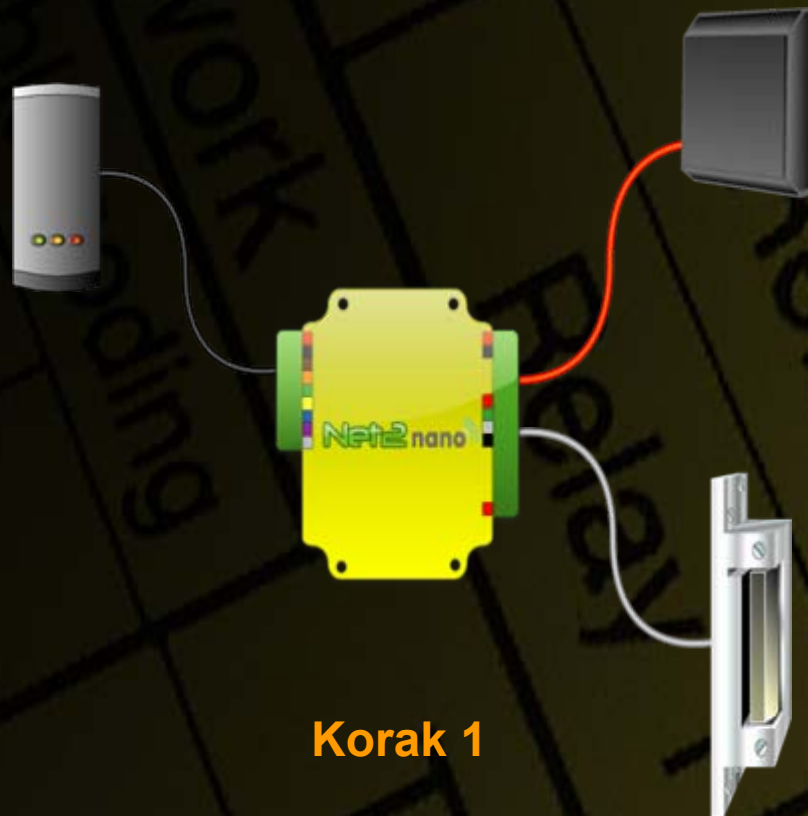

Novi Proizvodi

Net2 nano

Bežična (wireless) kontrolna jedinica

Korak 1

Povezati Čitač...

...električnu bravu...

...i napajanje

Korak 1

Instaliraj Net2 software na PC...

...prikluči na USB port Net2Air desktop čitač

Korak 1

Net2 nano kontrolna jedinica će komunicirati bežično sa Net2Air desktop čitačem

Podržava više kontrolnih jedinica

Paxton Access

Intelligent Access Control

Radi i offline

Čak i kada se komunikacija izgubi vrata i dalje funkcionišu, a podatci ostaju memorisani u kontroleru

Paxton Access

Intelligent Access Control

Kompletna integracija

Net2 nano kontrolna jedinica funkcioniše i u kombinaciji sa standardnom Net2 kontrolnom jedinicom

Rekapitulacija Net2 nano kontrolna jedinica

- Bežična komunikacija za brzu i jednostavnu instalaciju
- Izveštaji se memorišu po iventima
- Radi sa standardnim Net2 software
- Radi sa standardnim Net2 kontrolnim jedinicama
- Centralna kontrola
- Funkcioniše i po prestanku komunikacije