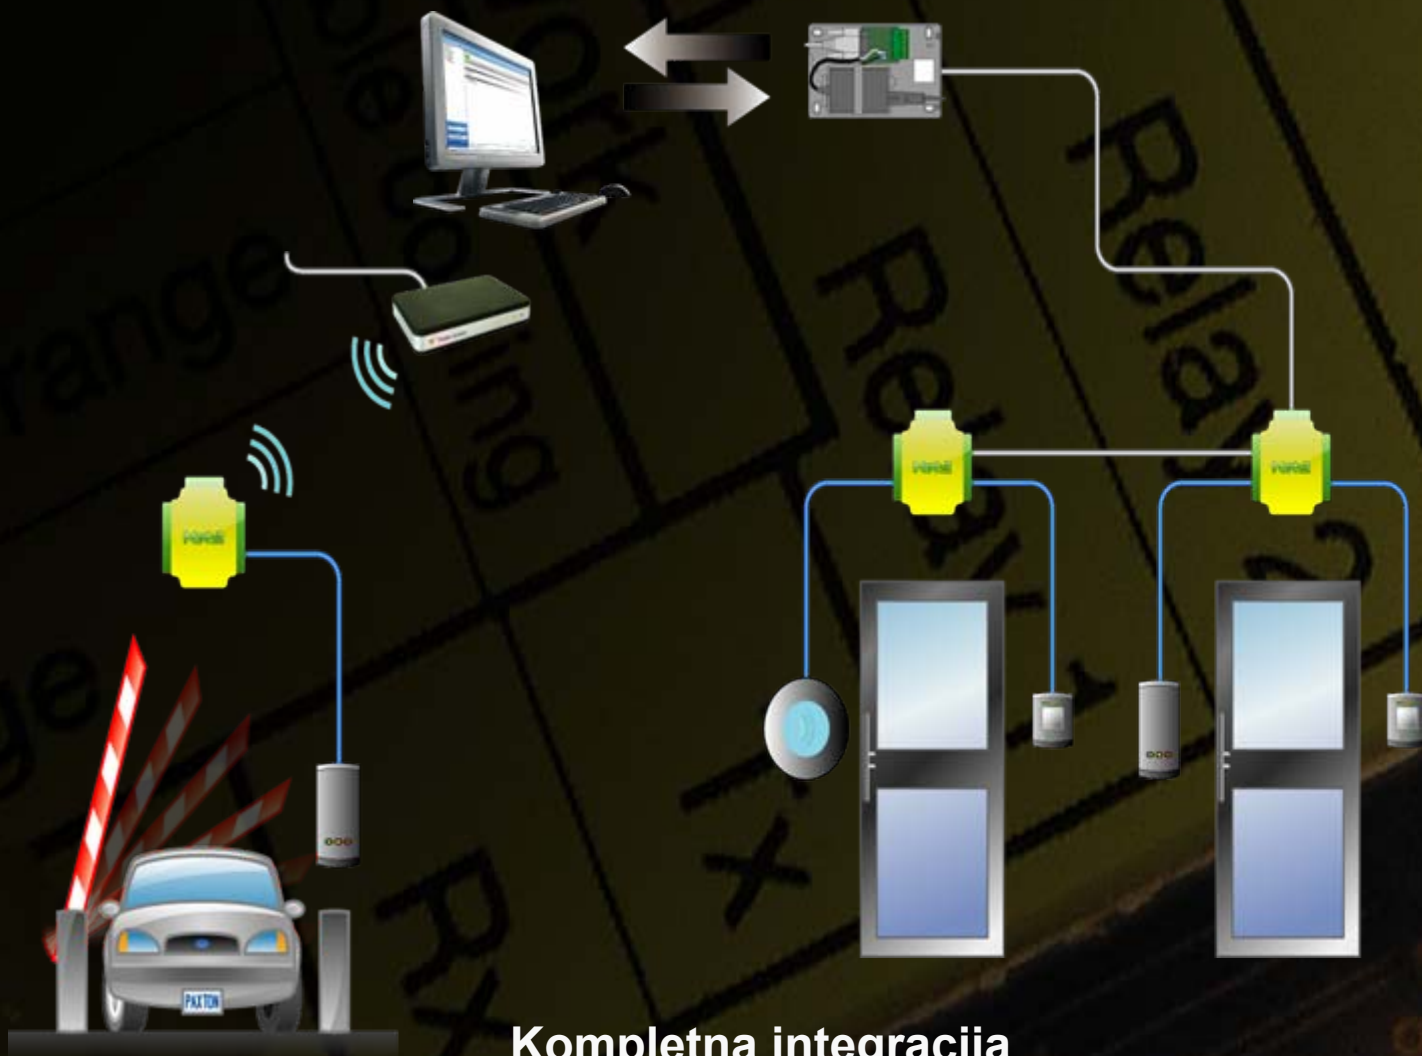

Instaliraj Net2 software na PC...

...prikluči na USB port Net2Air desktop čitač

Korak 1

Net2 nano kontrolna jedinica će komunicirati bežično sa Net2Air desktop čitačem

Podržava više kontrolnih jedinica

Paxton Access

Intelligent Access Control

Radi i offline

Čak i kada se komunikacija izgubi vrata i dalje funkcionišu, a podatci ostaju memorisani u kontroleru

Paxton Access

Intelligent Access Control

Kompletna integracija

Net2 nano kontrolna jedinica funkcioniše i u kombinaciji sa standardnom Net2 kontrolnom jedinicom

Rekapitulacija Net2 nano kontrolna jedinica

- Bežična komunikacija za brzu i jednostavnu instalaciju
- Izveštaji se memorišu po iventima
- Radi sa standardnim Net2 software
- Radi sa standardnim Net2 kontrolnim jedinicama
- Centralna kontrola
- Funkcioniše i po prestanku komunikacije

Easyprox
Sve u jednom

Napajenje preko baterije

Zamena baterije nakon 5 godina korišćenja

Jednostavan ulaz sa proximity karticama

Easyprox detektuje kada mu se približujete preko ugrađenog PIR sensora

Net2 nano bežična tehnologija